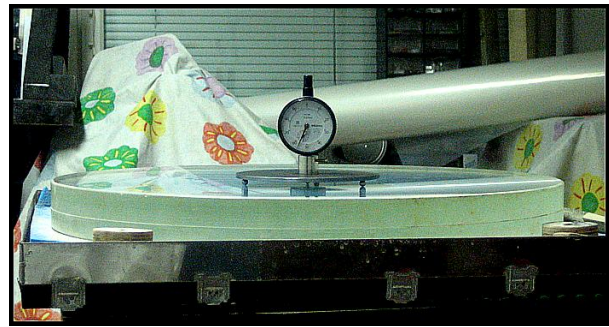

Kuva 1 - Sferometri kiillotetulla 500mm pääpeilillä

Kuva 2 - Sivukuvasta näkyy kaareva pinta

Kuva 3 - Kolme kärkikuulaa ja mikrometrin mittapää